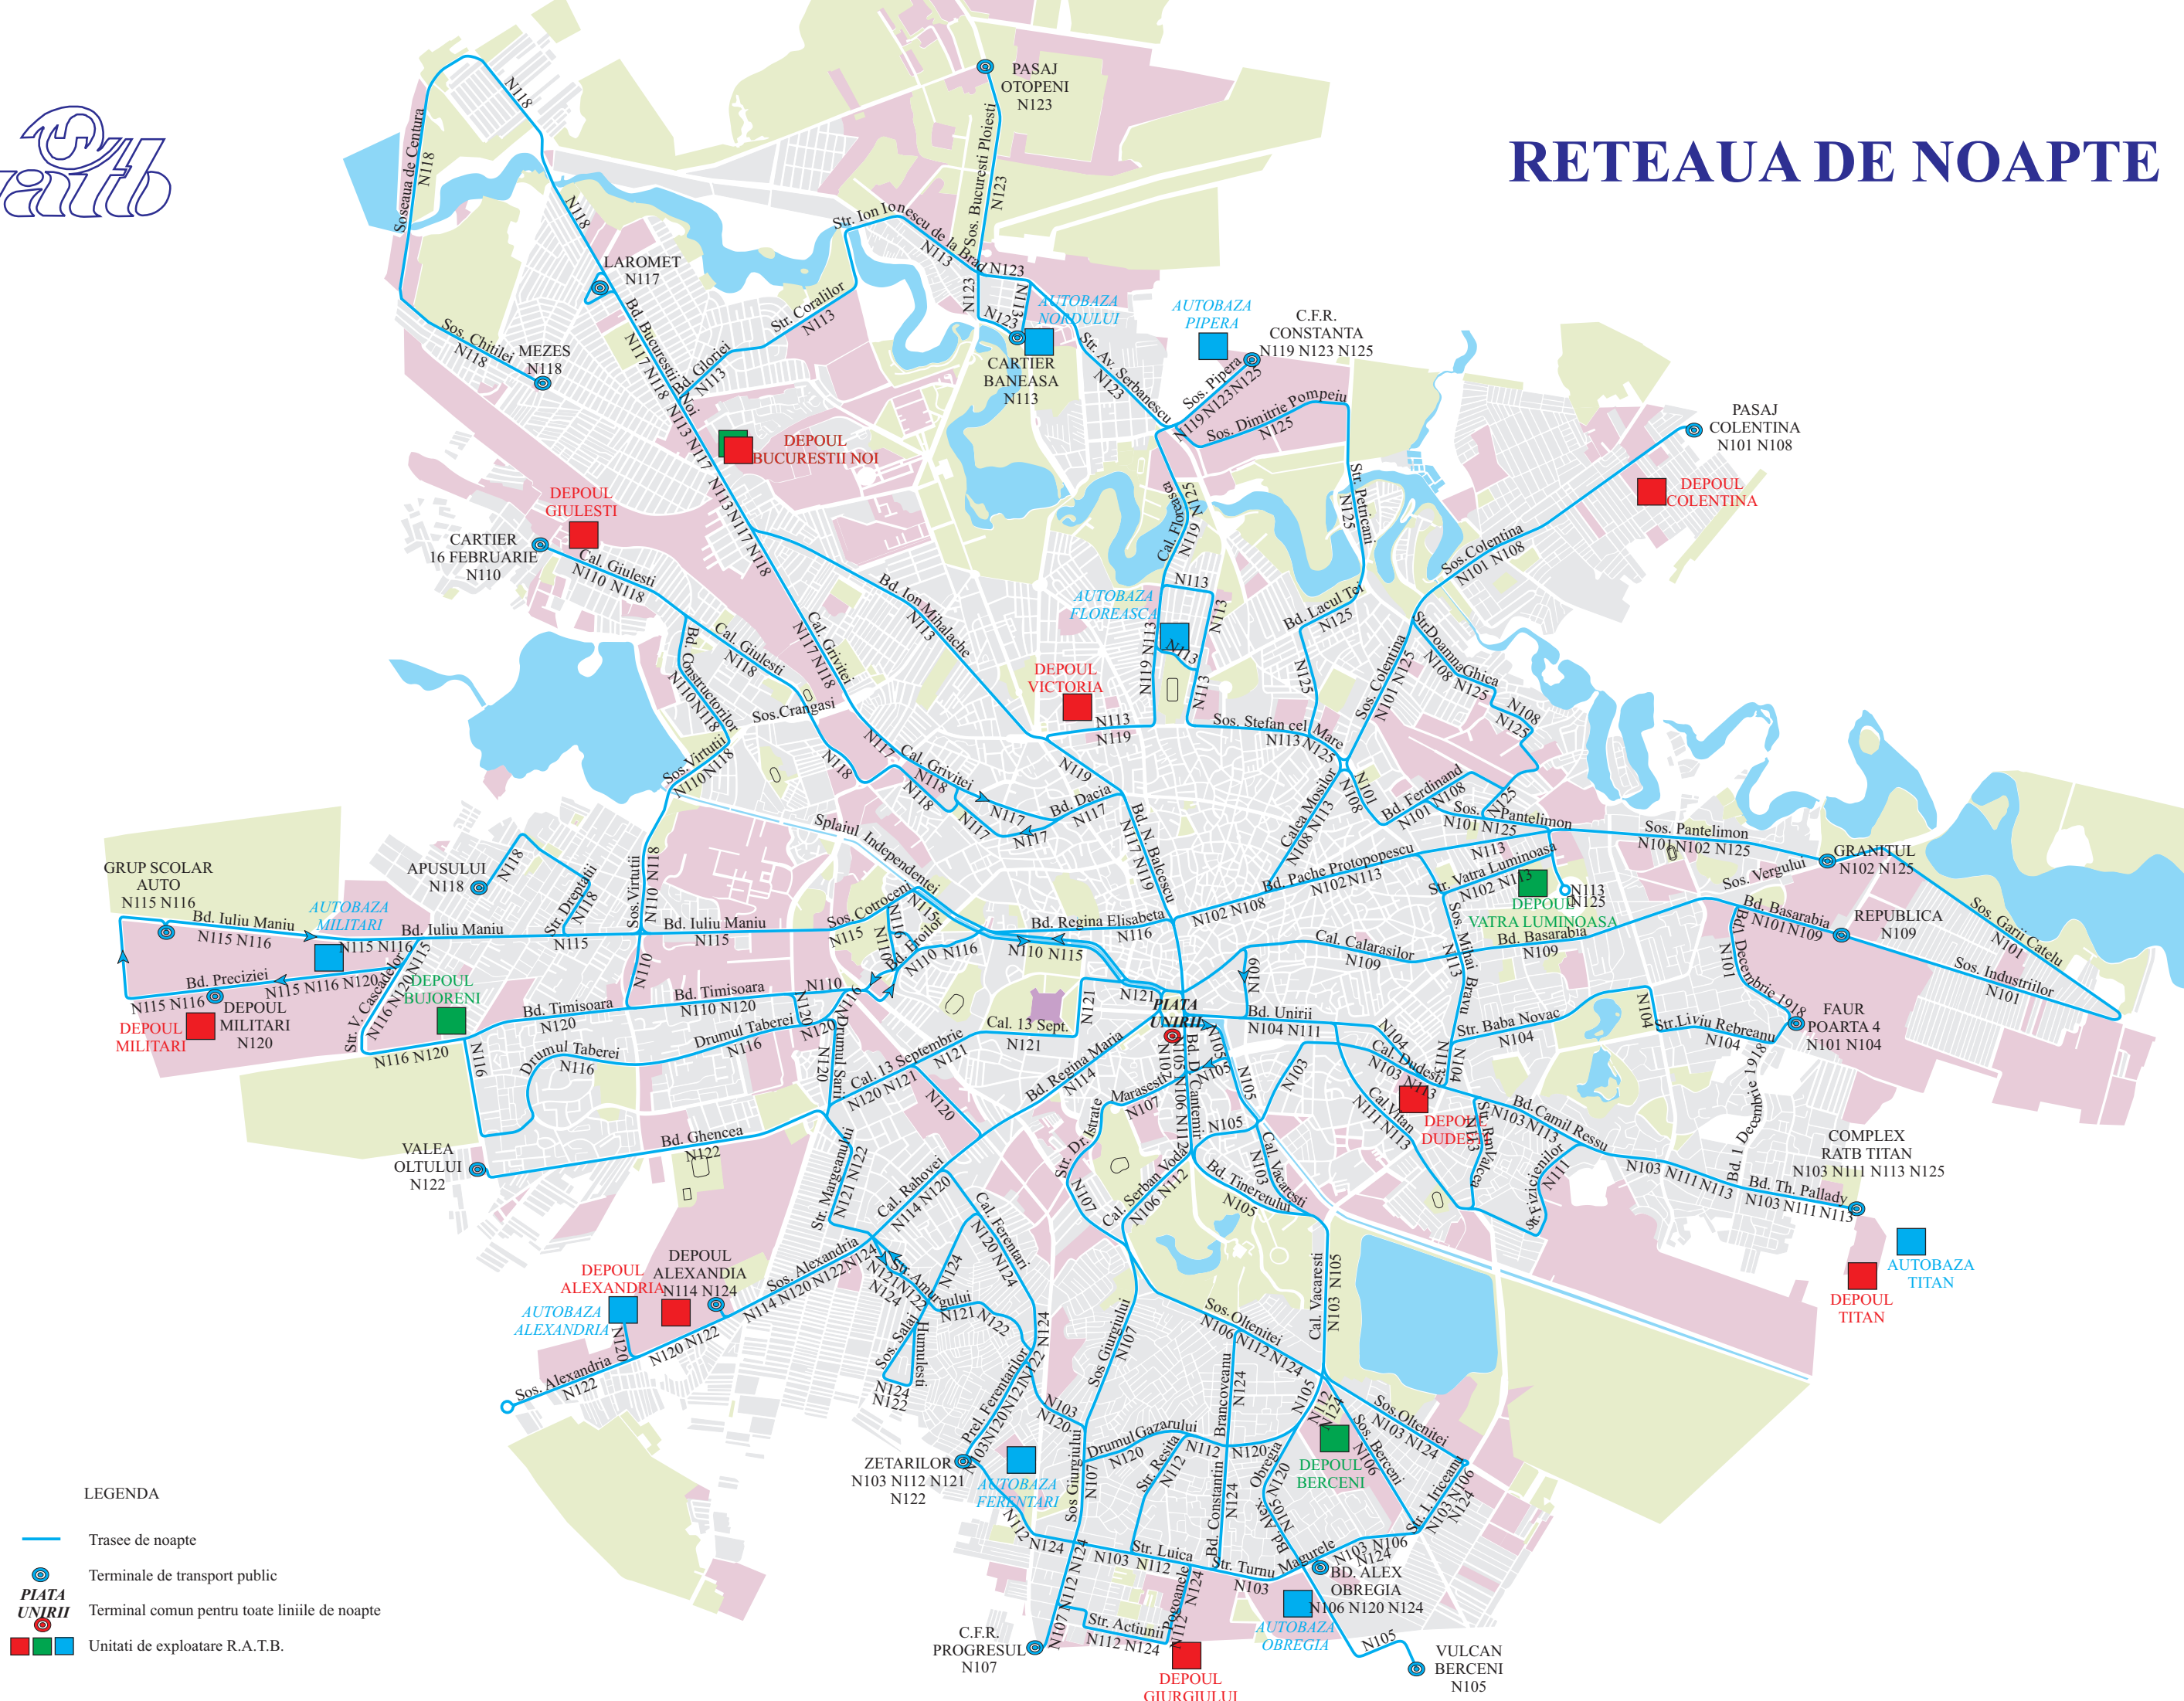

RETEAUA DE NOAPTE

- LEGENDA
- Trasee de noapte
 - Terminale de transport public
 - **PIATA UNIRII** Terminal comun pentru toate liniile de noapte
 - ■ ■ Unitati de exploatare R.A.T.B.